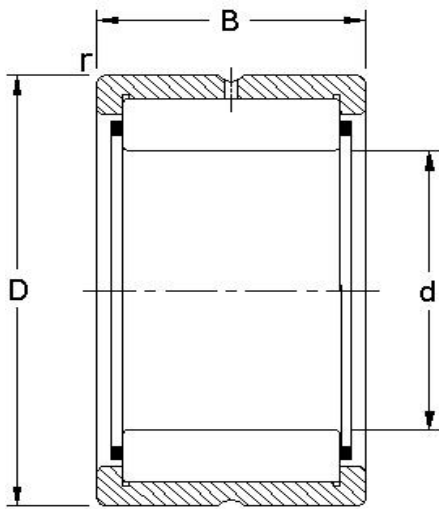

Needle roller bearings without inner rings

Metric series

Dimensions				Load ratings		Designation
d	D	B	r	Dynamic C	Static Co	
mm				N		
14	22	14	0.3	8500	9200	RNA 4900
	22	16	0.3	10100	11500	NK 14/16
	22	20	0.3	12800	15600	NK 14/20
15	23	16	0.3	10700	12700	NK 15/16
	23	20	0.3	13600	17200	NK 15/20
16	24	13	0.3	9400	10900	RNA 4901
	24	16	0.3	11300	13900	NK 16/16
	24	20	0.3	14400	18800	NK 16/20
	24	22	0.3	16000	21600	RNA 6901
17	25	16	0.3	11900	15000	NK 17/16
	25	20	0.3	15100	20400	NK 17/20
18	26	16	0.3	12500	16200	NK 18/16
	26	20	0.3	15800	22000	NK 18/20
19	27	16	0.3	13000	17400	NK 19/16
	27	20	0.3	16500	23600	NK 19/20
20	28	13	0.3	10600	13600	RNA 4902
	28	16	0.3	13000	17500	NK 20/16
	28	20	0.3	16400	23800	NK 20/20
	28	23	0.3	17300	25500	RNA 6902
21	29	16	0.3	13500	18700	NK 21/16
	29	20	0.3	17100	25500	NK 21/20
22	30	13	0.3	11000	14600	RNA 4903
	30	16	0.3	14000	19900	NK 22/16
	30	20	0.3	17700	27000	NK 22/20
	30	23	0.3	18600	29000	RNA 6903
24	32	16	0.3	15000	22300	NK 24/16
	32	20	0.3	19000	30500	NK 24/20