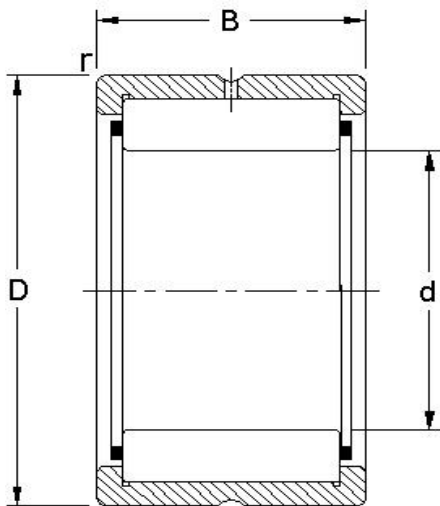

d mm	Dimensions			Load ratings		Designation
	D	B	r	Dynamic C N	Static Co	
90	105	30	1	86000	162000	RNA 4915
	105	35	1	98000	193000	NK 85/35
	105	54	1	130000	275000	RNA 6915
90	110	25	1	72000	132000	NK 90/25
	110	30	1	89000	174000	RNA 4916
	110	35	1	103000	208000	NK 90/35
	110	54	1	135000	300000	RNA 6916
95	115	26	1	73000	137000	NK 95/26
	115	36	1	107000	223000	NK 95/36
100	120	26	1	76000	146000	NK 100/26
	120	35	1.1	111000	124000	RNA 4917
	120	36	1	111000	237000	NK 100/36
	120	63	1.1	166000	400000	RNA 6917
105	125	26	1	78000	155000	NK 105/26
	125	35	1.1	114000	250000	RNA 4918
	125	36	1	114000	250000	NK 105/36
	125	63	1.1	172000	425000	RNA 6918
110	130	30	1.1	98000	210000	NK 110/30
	130	35	1.1	116000	260000	RNA 4919
	130	40	1.1	127000	290000	NK 110/40
	130	63	1.1	174000	440000	RNA 6919
115	135	32	1.1	91000	204000	NKS 115
	140	40	1.1	128000	270000	RNA 4920
125	150	40	1.1	132000	29000	RNA 4922
135	165	45	1.1	181000	390000	RNA 4924
150	180	50	1.5	203000	470000	RNA 4926
160	190	50	1.5	209000	500000	RNA 4928