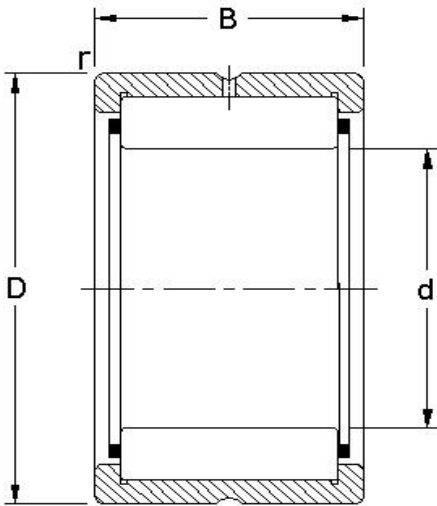

Dimensions				Load ratings		Designation
d	D	B	r	Dynamic C	Static Co	
mm				N		
38	48	20	0.3	25500	45000	NK 38/20
	48	30	0.3	38000	76000	NK 38/30
40	50	20	0.3	26000	47000	NK 40/20
	50	30	0.3	39000	79000	NK 40/30
	52	20	0.6	30500	47500	RNA 49/32
	52	36	0.6	47000	82000	RNA 69/32
	55	22	0.6	38000	54000	NKS 40
42	52	20	0.3	26500	49000	NK 42/20
	52	30	0.3	39500	82000	NK 42/30
	55	20	0.6	31500	50000	RNA 4907
	55	36	0.6	48000	86000	RNA 6907
43	53	20	0.3	27000	51000	NK 43/20
	53	30	0.3	40500	85000	NK 43/30
	58	22	0.6	39000	57000	NKS 43
45	55	20	0.3	27500	53000	NK 45/20
	55	30	0.3	41000	88000	NK 45/30
	60	22	0.6	40500	60000	NKS 45
47	57	20	0.3	28500	56000	NK 47/20
	57	30	0.3	43000	94000	NK 47/30
48	62	22	0.6	43000	67000	RNA 4908
	62	40	0.6	66000	116000	RNA 6908
50	65	22	1	42500	67000	NKS 50
	62	25	0.6	38000	74000	NK 50/25
	62	35	0.6	50000	106000	NK 50/35
52	68	22	0.6	38500	38000	RNA 4909
	68	40	0.6	69000	127000	RNA 6909
55	68	25	0.6	40000	82000	NK 55/25
	68	35	0.6	53000	118000	NK 55/35
	72	22	1	45000	74000	NKS 55
58	72	22	0.6	47000	80000	RNA 4910