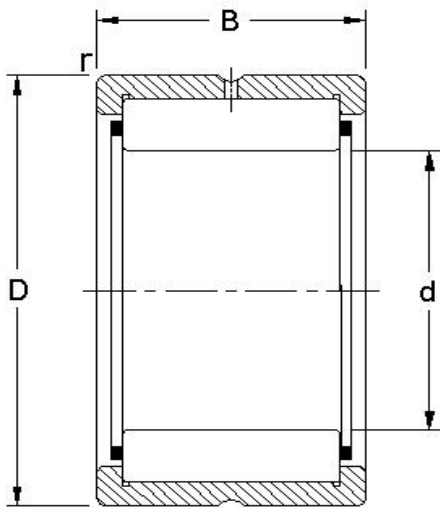

Needle roller bearings without inner rings

Metric series

Dimensions				Load ratings		Designation
d	D	B	r	Dynamic C	Static Co	
mm				N		
14	22	14	0.3	8500	9200	RNA 4900
	22	16	0.3	10100	11500	NK 14/16
	22	20	0.3	12800	15600	NK 14/20
15	23	16	0.3	10700	12700	NK 15/16
	23	20	0.3	13600	17200	NK 15/20
16	24	13	0.3	9400	10900	RNA 4901
	24	16	0.3	11300	13900	NK 16/16
	24	20	0.3	14400	18800	NK 16/20
	24	22	0.3	16000	21600	RNA 6901
17	25	16	0.3	11900	15000	NK 17/16
	25	20	0.3	15100	20400	NK 17/20
18	26	16	0.3	12500	16200	NK 18/16
	26	20	0.3	15800	22000	NK 18/20
19	27	16	0.3	13000	17400	NK 19/16
	27	20	0.3	16500	23600	NK 19/20
20	28	13	0.3	10600	13600	RNA 4902
	28	16	0.3	13000	17500	NK 20/16
	28	20	0.3	16400	23800	NK 20/20
	28	23	0.3	17300	25500	RNA 6902
21	29	16	0.3	13500	18700	NK 21/16
	29	20	0.3	17100	25500	NK 21/20
22	30	13	0.3	11000	14600	RNA 4903
	30	16	0.3	14000	19900	NK 22/16
	30	20	0.3	17700	27000	NK 22/20
	30	23	0.3	18600	29000	RNA 6903
24	32	16	0.3	15000	22300	NK 24/16
	32	20	0.3	19000	30500	NK 24/20