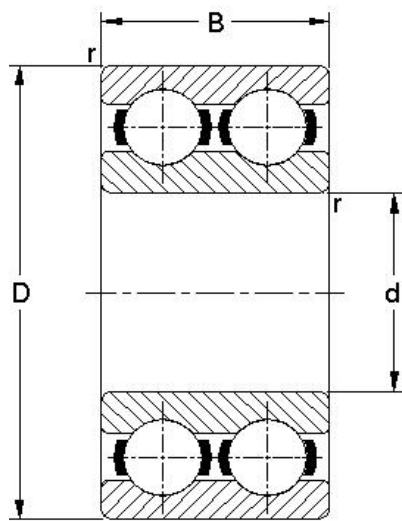

Deep groove ball bearings double row

d mm	Dimension			Load ratings		Designation	POLYAMIDE CAGE
	D	B	r	Dynamic C N	Static Co		
15	35	14	0.6	11900	7500	4202	
	42	17	1	14800	9500	4302	
17	40	16	0.6	14800	9500	4203	
	47	19	1	19500	13200	4303	*
20	47	18	1	17800	12500	4204	
	52	21	1.1	23400	16000	4304	
25	52	18	1	19000	14600	4205	*
	62	24	1.1	31900	22400	4305	
30	62	20	1	26000	20800	4206	*
	72	27	1.1	41000	30000	4306	
35	72	23	1.1	35100	28500	4207	*
	80	31	1.5	50700	38000	4307	
40	80	23	1.1	37100	32500	4208	*
	90	33	1.5	55900	45000	4308	
45	85	23	1.1	39000	36000	4209	*
	100	36	1.5	68900	56000	4309	
50	90	23	1.1	41000	40000	4210	*
	110	40	2	81900	69500	4310	
55	100	25	1.5	44900	44000	4211	
	120	43	2	97500	83000	4311	
60	110	28	1.5	57200	55000	4212	*
	130	46	2.1	112000	98000	4312	
65	120	31	1.5	67600	67000	4213	
	140	48	2.1	121000	106000	4313	
70	125	31	1.5	70200	73500	4214	
	150	51	2.1	138000	125000	4314	

Deep groove ball bearings double row

d mm	Dimension			Load ratings		Designation	POLYAMIDE CAGE
	D	B	r	Dynamic C N	Static Co		
75	130	31	1.5	72800	80000	4215	
	160	55	2.1	156000	143000	4315	
80	140	33	2	80600	90000	4216	
85	150	36	2	93600	102000	4217	
90	160	40	2	112000	122000	4218	
100	180	46	2.1	140000	156000	4220	