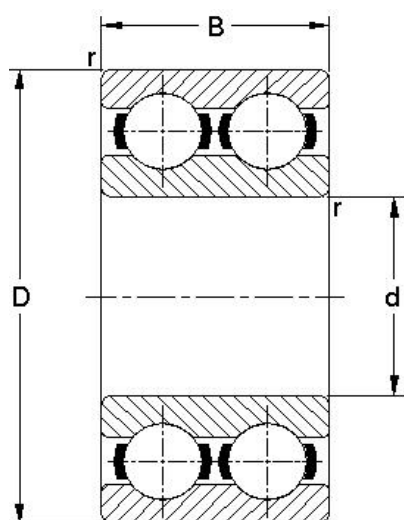

Deep groove ball bearings double row

d mm	Dimension			Load ratings		Designation	POLYAMIDE CAGE
	D	B	r	Dynamic C N	Static Co		
15	35	14	0.6	11900	7500	4202	
	42	17	1	14800	9500	4302	
17	40	16	0.6	14800	9500	4203	
	47	19	1	19500	13200	4303	*
20	47	18	1	17800	12500	4204	
	52	21	1.1	23400	16000	4304	
25	52	18	1	19000	14600	4205	*
	62	24	1.1	31900	22400	4305	
30	62	20	1	26000	20800	4206	*
	72	27	1.1	41000	30000	4306	
35	72	23	1.1	35100	28500	4207	*
	80	31	1.5	50700	38000	4307	
40	80	23	1.1	37100	32500	4208	*
	90	33	1.5	55900	45000	4308	
45	85	23	1.1	39000	36000	4209	*
	100	36	1.5	68900	56000	4309	
50	90	23	1.1	41000	40000	4210	*
	110	40	2	81900	69500	4310	
55	100	25	1.5	44900	44000	4211	
	120	43	2	97500	83000	4311	
60	110	28	1.5	57200	55000	4212	*
	130	46	2.1	112000	98000	4312	
65	120	31	1.5	67600	67000	4213	
	140	48	2.1	121000	106000	4313	
70	125	31	1.5	70200	73500	4214	
	150	51	2.1	138000	125000	4314	

Deep groove ball bearings double row

d mm	Dimension			Load ratings		Designation	POLYAMIDE CAGE
	D	B	r	Dynamic C N	Static Co		
75	130	31	1.5	72800	80000	4215	
	160	55	2.1	156000	143000	4315	
80	140	33	2	80600	90000	4216	
85	150	36	2	93600	102000	4217	
90	160	40	2	112000	122000	4218	
100	180	46	2.1	140000	156000	4220	